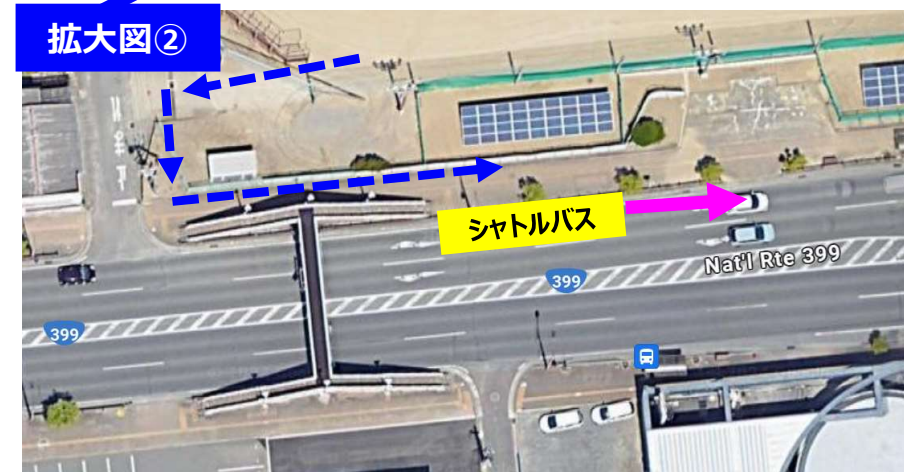

◆総合体育館周辺駐車場 利用計画

大相撲いわき場所

来場者駐車場.....	来場者用駐車場
関係者/車椅子席駐車場.....	車椅子席用駐車場 関係者駐車場
駐車不可.....	駐車不可
路上駐車警戒区域.....	路上駐車警戒区域

《駐車場について》

- ①大相撲観戦のお客様は来場者用駐車場をご利用ください。
- ②指定された駐車場以外は駐車禁止とさせていただきます。
- ③満車の場合は、平市民運動場もしくは駅近隣の有料駐車場をご利用ください。
- ④いわき駅及び平運動場から無料シャトルバスを運行いたします。詳細は無料シャトルバス利用計画をご覧ください。
- ⑤警備員や係員の指示に従っていただきますようお願いいたします。

《車イス席用駐車場について》

- ①車イス席を購入された方のみ利用できます。事前にお送りしました駐車券をフロント部分に掲出お願いします。

《バイク・自転車での来場について》

- ①駐輪場をご利用いただけます。満車の場合は駐輪場所を当日にご案内いたします。
- ②バイクをご利用の方は、専用駐車スペースをご利用ください。

◆ 臨時駐車場 利用計画(平市民運動場)

大相撲いわき場所

《臨時駐車場(平市民運動場)》

- ① 8時～17時の間利用できます。
- ② 8時30分頃より無料シャトルバスが運行されます(詳しくは無料シャトルバス利用計画参照)
- ③ 車内に貴重品など置かないようにしてください。
- ④ 警備員、係員の指示に従うようお願いいたします。
- ⑤ 場内での事故など主催者は責任を負いかねますので、ご了承ください。